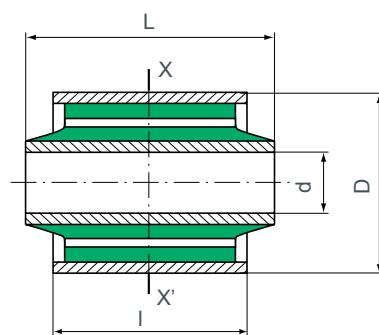

VOID BUSHES

Section XX'

Shape 1

Section XX'

Shape 2

DIMENSIONS

d (mm)	D (mm)	A (mm)	L (mm)	l (mm)	l ₁ (mm)	Shape	Reference
10,2	37	-	44,8	36	-	2	560218
10,2	37	-	54,3	36	-	2	560217
12	40	-	60	40	-	2	560065
12	43	60	41	26,5	32,5	1	531413
12,25	30	41	34,1	25,2	26,6	1	531363
12,25	30	41	34,1	25,2	26,6	1	531431