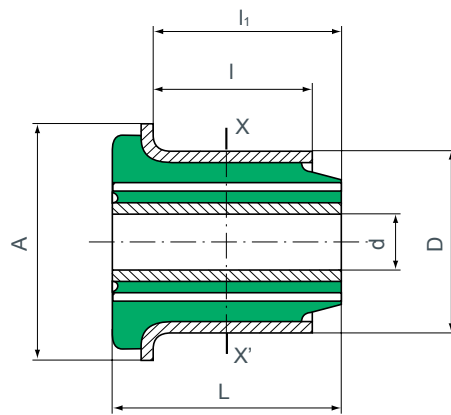

VOID BUSHES

Section XX'

Shape 1

Section XX'

Shape 2

DIMENSIONS

d (mm)	D (mm)	A (mm)	L (mm)	l (mm)	l ₁ (mm)	Shape	Reference
10,2	37	-	44,8	36	-	2	560218
10,2	37	-	54,3	36	-	2	560217
12	40	-	60	40	-	2	560065
12	43	60	41	26,5	32,5	1	531413
12,25	30	41	34,1	25,2	26,6	1	531363
12,25	30	41	34,1	25,2	26,6	1	531431